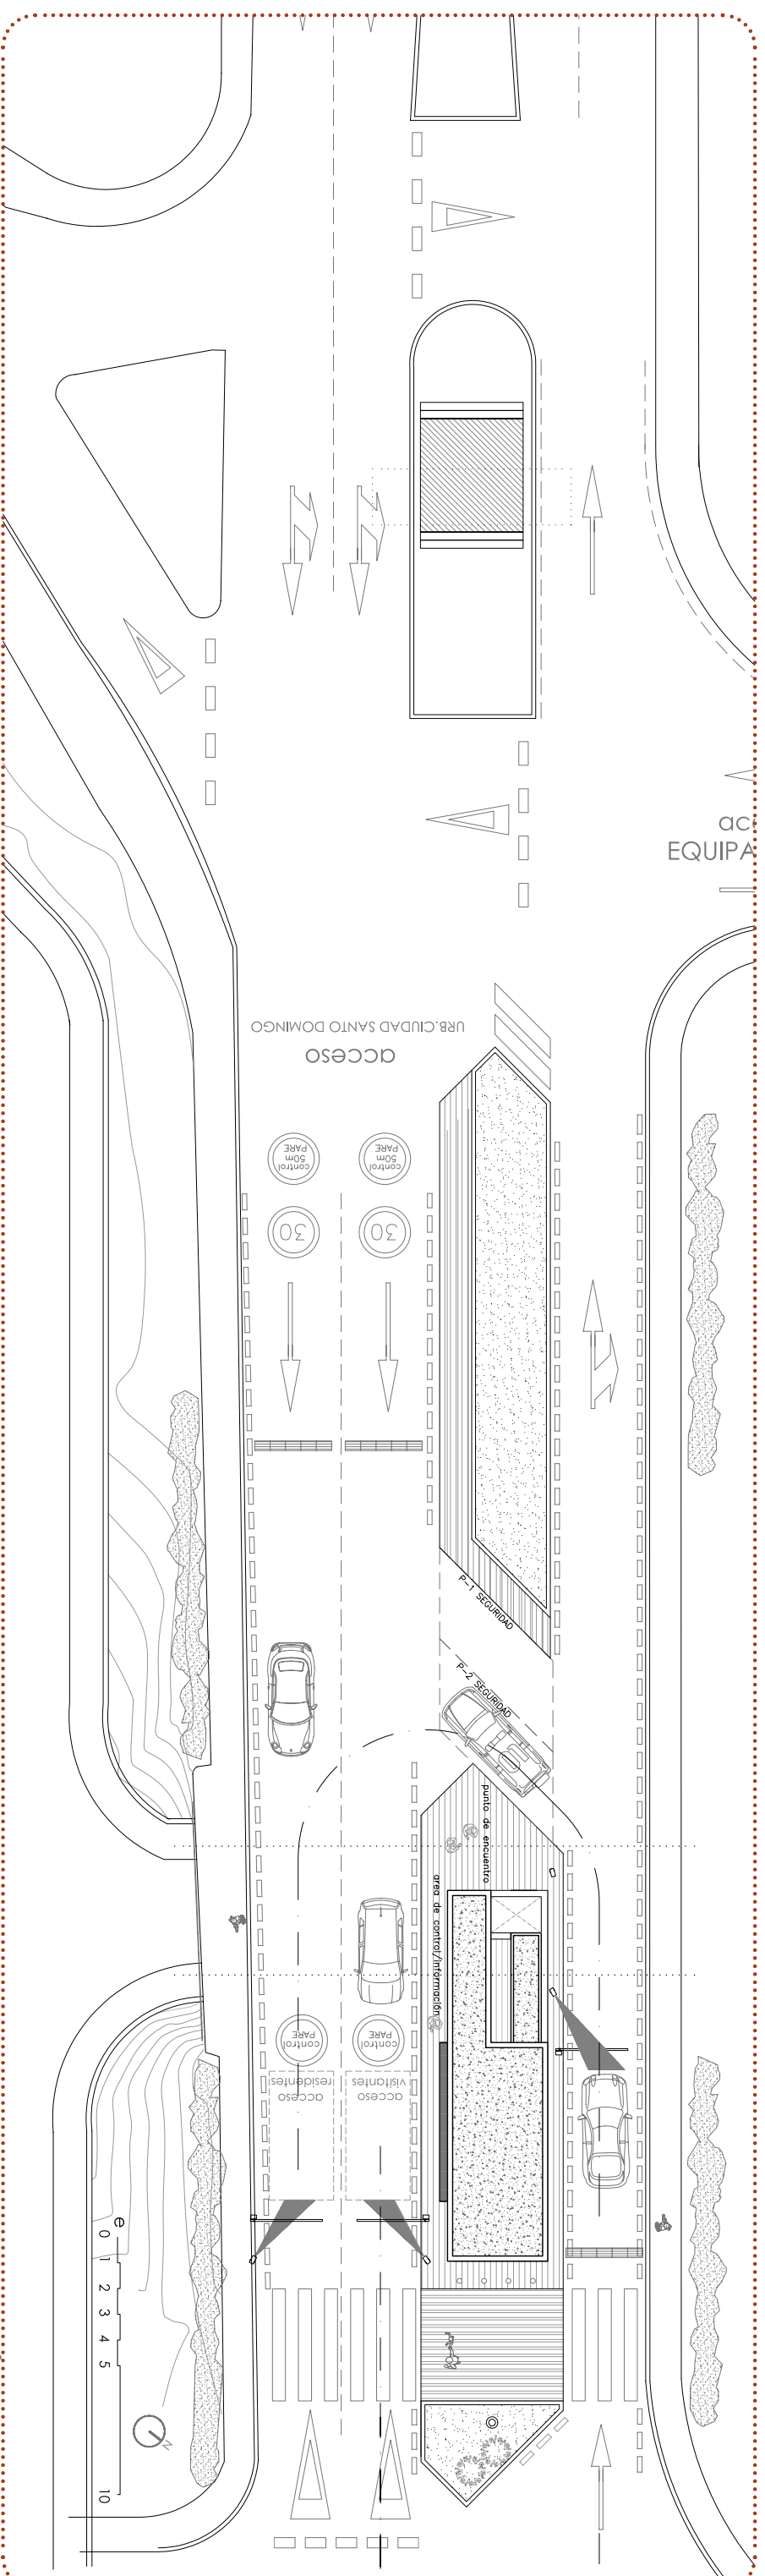

nuevo control ciudad santo domingo

situación en la Comunidad de Madrid

organización del vial e: 1/250